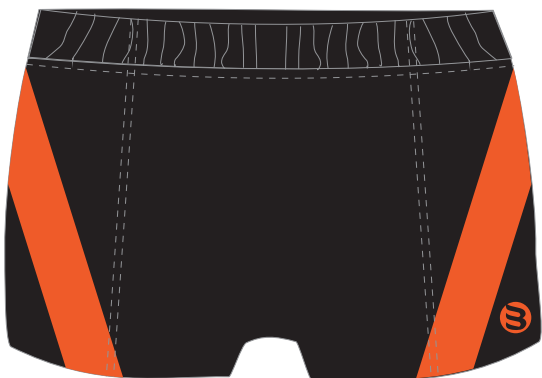

č.obj.:

SKOK J. HRADEC

Miroslava Řepová
mirkarepova@seznam.cz

Pro další postup je potřebné vaše vyjádření ke korektuře.
Případné připomínky nebo nejasnosti zašlete na e-mail obchodního zástupce a grafika.
Po odsouhlasení korektury bude model zadán do výroby.
Před výrobou vám zašleme tisk 1:1 na požádání.
Při případné reklamaci nebude brán zřetel, na případné tiskové chyby.
Proto korekturu důkladně prohlédněte a pak odsouhlaste !

BARVY

☐ PANTONE C

☐ PANTONE C

Barevnost se může lišit +/- 5%
vzhledem k použitému materiálu.

MOTIV: SKOK JH
MODEL: DRICA šortky, DOL šortky
ZPŮSOB APLIKACE:

schválení náhledu datum:
podpis zákazníka:
razítko: