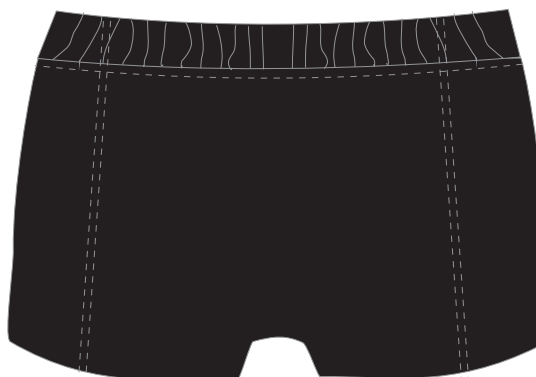

č.obj.:

SKOK J. HRADEC

Miroslava Řepová
mirkarepova@seznam.cz

Pro další postup je potřebné vaše vyjádření ke korektuře.
Případné připomínky nebo nejasnosti zašlete na e-mail obchodního zástupce a grafika.
Po odsouhlasení korektury bude model zadán do výroby.
Před výrobou vám zašleme tisk 1:1 na požádání.
Při případné reklamaci nebude brán zřetel, na případné tiskové chyby.
Proto korekturu důkladně prohlédněte a pak odsouhlaste !

BARVY

☐ PANTONE C

☐ PANTONE C

Barevnost se může lišit +/- 5%
vzhledem k použitému materiálu.

MOTIV: SKOK JH
MODEL: DRICA šortky, DOL šortky
ZPŮSOB APLIKACE:

schválení náhledu datum:
podpis zákazníka:
razítko: